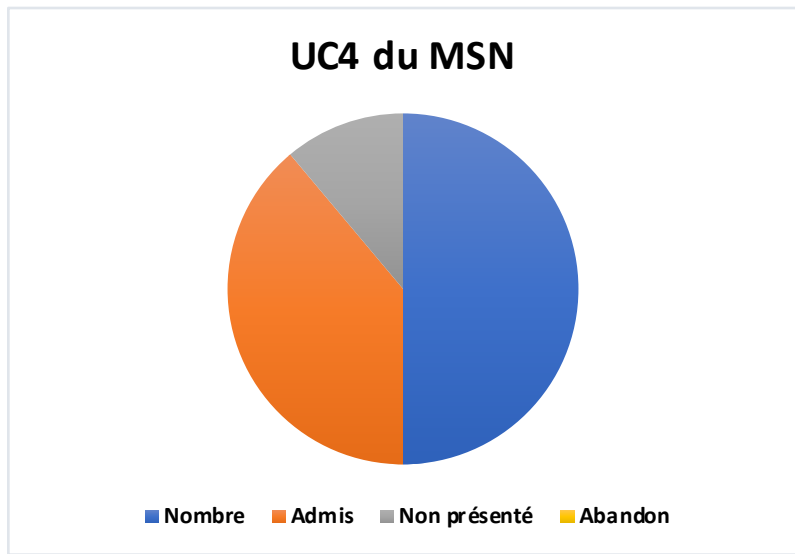

ERFAN

ÉCOLE RÉGIONALE DE FORMATION
DES ACTIVITÉS DE LA NATATION

Taux de réussite aux formations 2022-2023 dispensées par l'ERFAN Nouvelle-Aquitaine

Version du 16 juillet 2023

UC1 du MSN			
Nombre	Admis	Non présenté	Abandon
46	39	7	0

UC2 du MSN			
Nombre	Admis	Non présenté	Abandon
32	28	4	0

UC3 Bloc 1			
Nombre	Admis	Non présenté	Abandon
45	41	4	0

UC3 Bloc 2			
Nombre	Admis	Non présenté	Abandon
25	19	5	1

UC4			
Nombre	Admis	Non présenté	Abandon
9	7	2	0

MSN			
Nombre	Admis	Non présenté	Abandon
28	20	7	1

BF4			
Nombre	Admis	Non présenté	Abandon
14	11	2	1