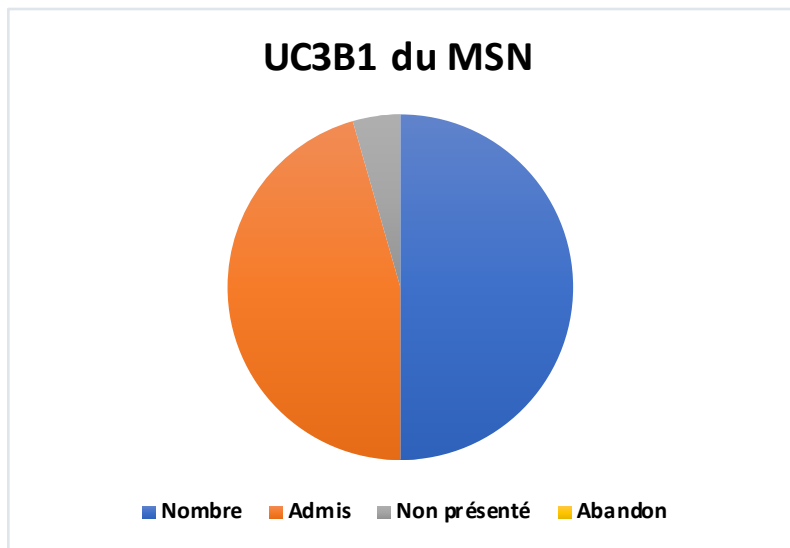

ERFAN

ÉCOLE RÉGIONALE DE FORMATION
DES ACTIVITÉS DE LA NATATION

Taux de réussite aux formations 2022-2023 dispensées par l'ERFAN Nouvelle-Aquitaine

Version du 16 juillet 2023

UC1 du MSN			
Nombre	Admis	Non présenté	Abandon
46	39	7	0

UC2 du MSN			
Nombre	Admis	Non présenté	Abandon
32	28	4	0

UC3 Bloc 1			
Nombre	Admis	Non présenté	Abandon
45	41	4	0

UC3 Bloc 2			
Nombre	Admis	Non présenté	Abandon
25	19	5	1

UC4			
Nombre	Admis	Non présenté	Abandon
9	7	2	0