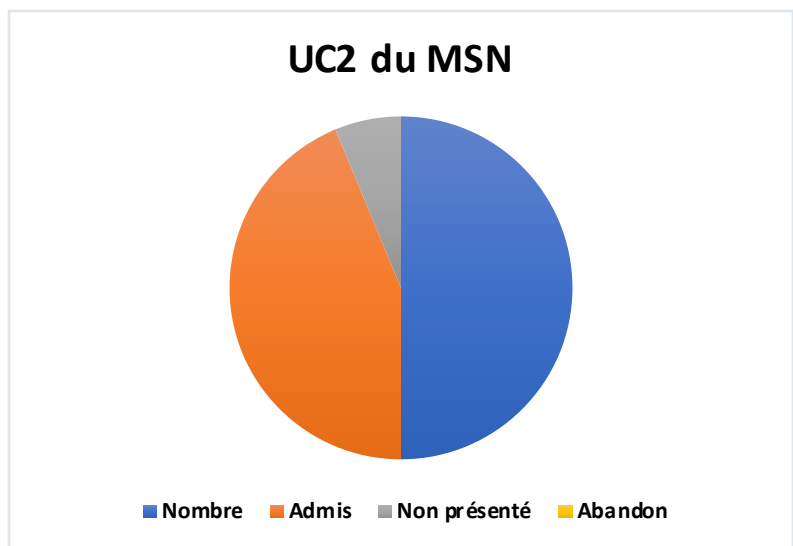

ERFAN

ÉCOLE RÉGIONALE DE FORMATION
DES ACTIVITÉS DE LA NATATION

Taux de réussite aux formations 2022-2023 dispensées par l'ERFAN Nouvelle-Aquitaine

Version du 16 juillet 2023

UC1 du MSN			
Nombre	Admis	Non présenté	Abandon
46	39	7	0

UC2 du MSN			
Nombre	Admis	Non présenté	Abandon
32	28	4	0

UC3 Bloc 1			
Nombre	Admis	Non présenté	Abandon
45	41	4	0

UC3 Bloc 2			
Nombre	Admis	Non présenté	Abandon
25	19	5	1

UC4			
Nombre	Admis	Non présenté	Abandon
9	7	2	0