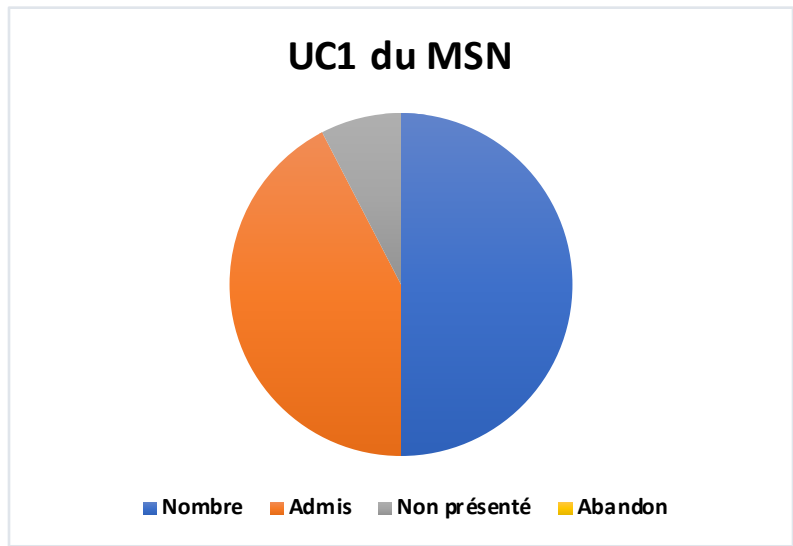

ERFAN

ÉCOLE RÉGIONALE DE FORMATION
DES ACTIVITÉS DE LA NATATION

Taux de réussite aux formations 2022-2023 dispensées par l'ERFAN Nouvelle-Aquitaine

Version du 16 juillet 2023

UC1 du MSN			
Nombre	Admis	Non présenté	Abandon
46	39	7	0

UC2 du MSN			
Nombre	Admis	Non présenté	Abandon
32	28	4	0

UC3 Bloc 1			
Nombre	Admis	Non présenté	Abandon
45	41	4	0

UC3 Bloc 2			
Nombre	Admis	Non présenté	Abandon
25	19	5	1

UC4			
Nombre	Admis	Non présenté	Abandon
9	7	2	0