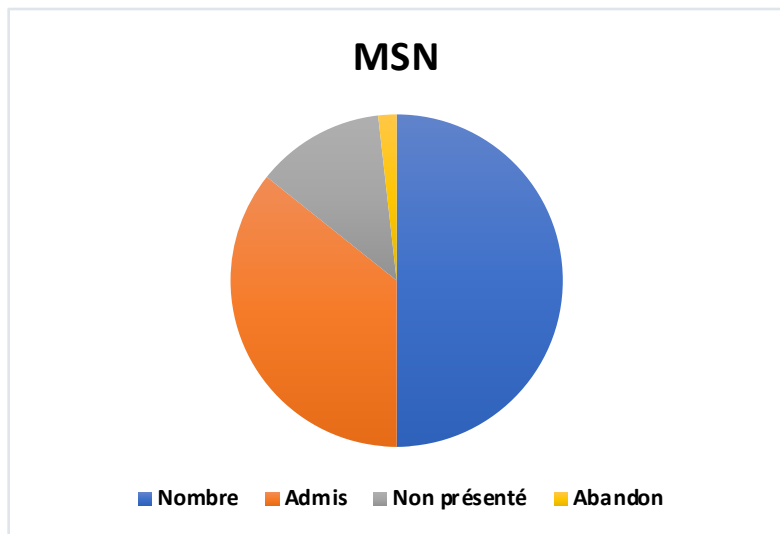

ERFAN

ÉCOLE RÉGIONALE DE FORMATION
DES ACTIVITÉS DE LA NATATION

Taux de réussite aux formations 2022-2023 dispensées par l'ERFAN Nouvelle-Aquitaine

Version du 16 juillet 2023

UC1 du MSN			
Nombre	Admis	Non présenté	Abandon
46	39	7	0

UC2 du MSN			
Nombre	Admis	Non présenté	Abandon
32	28	4	0

UC3 Bloc 1			
Nombre	Admis	Non présenté	Abandon
45	41	4	0

UC3 Bloc 2			
Nombre	Admis	Non présenté	Abandon
25	19	5	1

UC4			
Nombre	Admis	Non présenté	Abandon
9	7	2	0

MSN			
Nombre	Admis	Non présenté	Abandon
28	20	7	1

BF4			
Nombre	Admis	Non présenté	Abandon
14	11	2	1