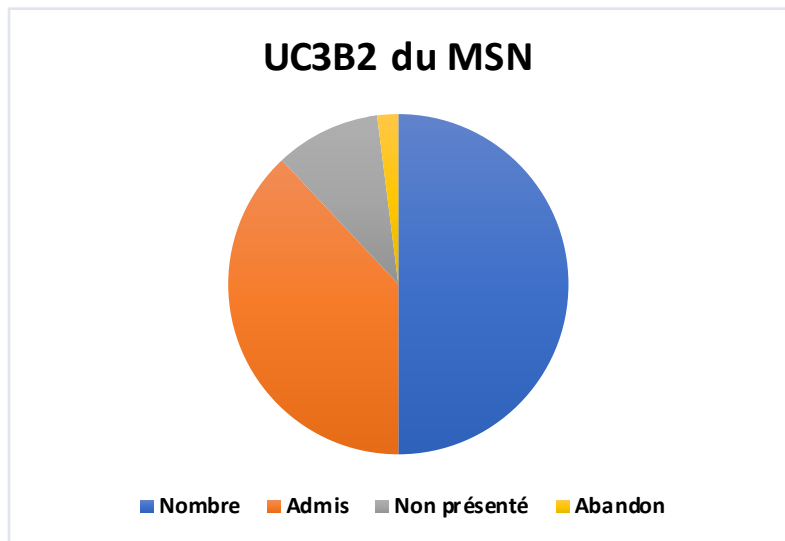

ERFAN

ÉCOLE RÉGIONALE DE FORMATION
DES ACTIVITÉS DE LA NATATION

Taux de réussite aux formations 2022-2023 dispensées par l'ERFAN Nouvelle-Aquitaine

Version du 16 juillet 2023

UC1 du MSN			
Nombre	Admis	Non présenté	Abandon
46	39	7	0

UC2 du MSN			
Nombre	Admis	Non présenté	Abandon
32	28	4	0

UC3 Bloc 1			
Nombre	Admis	Non présenté	Abandon
45	41	4	0

UC3 Bloc 2			
Nombre	Admis	Non présenté	Abandon
25	19	5	1

UC4			
Nombre	Admis	Non présenté	Abandon
9	7	2	0